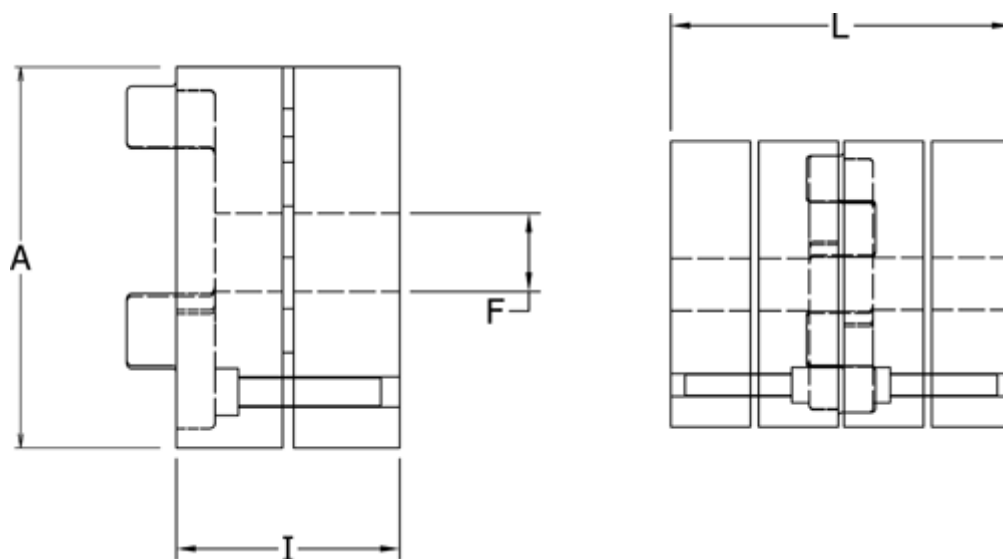

Varenummer: 3335038A040
Beskrivelse: Spændenav Klonex ES 38/45
ALU Aluminium, Boring 40H7 mm

Mål

A = 80
F = 40
I = 45.0
L = 114
t = M6